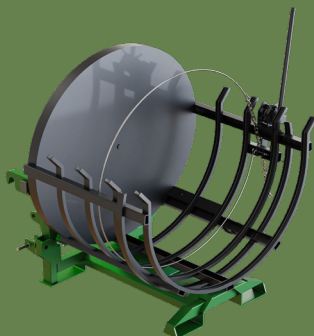

TEHNIČNI PODATKI

RANGER K MH ovijalec drv

Obračanje		hidravlično
Prednapenjanje		ročno
Dimenzije košare (Ø x D)	mm	1200 x 1000
Volumen košare	m³	1
Dimenzije (V / Š / D)	mm	1460 / 1400 / 1195
Potrebna moč traktorja	kW/KM	30 / 41
Priklop		tritočkovni (I., II.), euro
Teža	kg	270
Namen uporabe		domača, profesionalna

**IZVEDI. ZAŠČITI.
OHRANJAJ.**