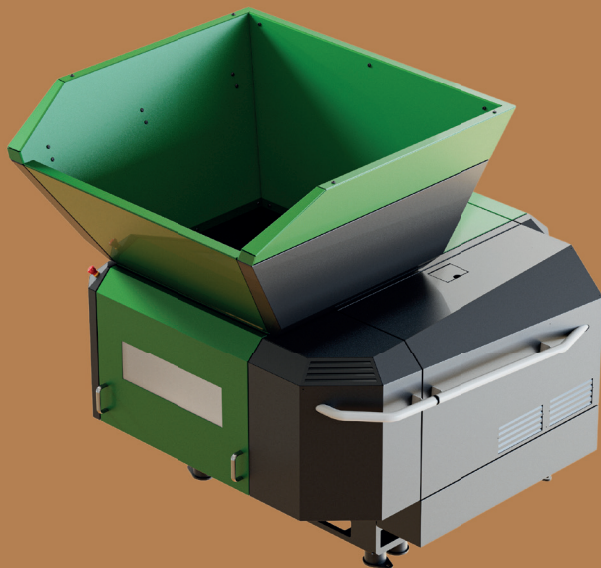

ZMANJŠAJ.

REUSER SD 900

Univerzalni drobilnik

REAGIRAJ.

POVRNI.

Odkrijte moč in učinkovitost v enem samem koraku z našimi vrhunskimi drobilniki! Z napredno tehnologijo in robustno zasnovo, naši drobilniki omogočajo izjemno učinkovitost pri obdelavi najrazličnejših materialov. Prezemite nadzor in postavite nove standarde. Ne sledite drugim - bodite vodilni s pomočjo naše vrhunske opreme, ki je izdelana za vzdržljivost in učinkovitost.

ROBUST
REUSER