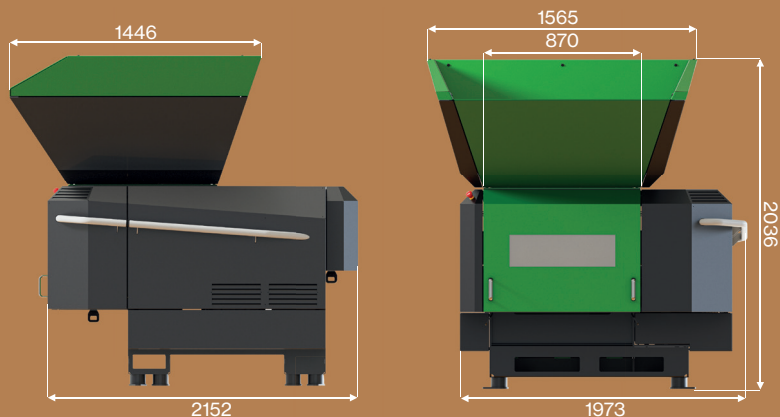

# REUSER SD 900

# TEHNIČNI PODATKI

REUSER SD 900 univerzalni drobilnik

Motor	kW	18,5 / 22 / 30
Rotor	enot	1
Dolžina rotorja	mm	870
Število rezilnih nožev	kom.	38
Premer rotorja	mm	270
Hitrost rotorja	rpm	80 - 120
Vsipna odprtina na rotorju	mm	825 x 870
Razpoložljiva sita	mm	10/15/16-12/20-15/30-20/30/40/50
Količina hidravličnega olja	l	30
Dimenzije (V / Š / D)	mm	2036 / 1973 / 2152
Teža	kg	2050