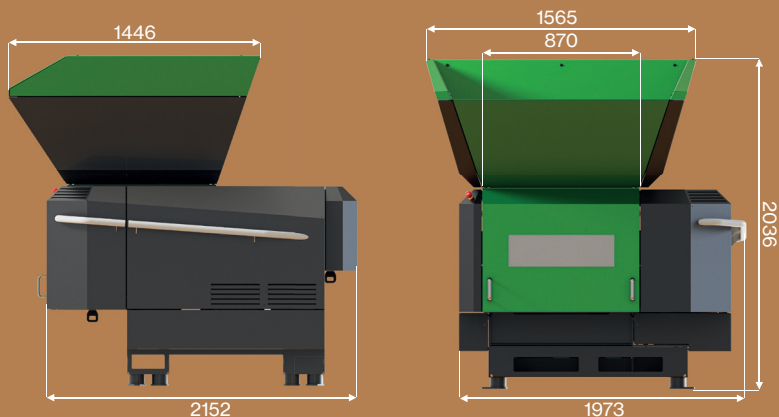

REDUCE.

REUSER SD 900

Univerzalna drobilica

REACT.

RECOVER.

Otkrijte snagu i učinkovitost u jednom koraku s našim vrhunskim drobilicama! S naprednom tehnologijom i robusnim dizajnom, naše drobilice omogućuju iznimnu učinkovitost u obradi različitih materijala. Preuzmite kontrolu i postavite nove standarde. Ne slijedite druge – budite vođa uz pomoć naše vrhunske opreme, koja je izrađena za izdržljivost i učinkovitost.

TEHNIČKI PODACI

REUSER SD 900 univerzalna drobilica

Motor	kW	18,5 / 22 / 30
Rotor	br.	1
Duljina rotora	mm	870
Broj reznih noževa	kom.	38
Promjer rotora	mm	270
Brzina rotora	rpm	80 - 120
Otvor za punjenje na rotoru	mm	825 x 870
Dostupna sita	mm	10/15/16-12/20-15/30-20/30/40/50
Kapacitet hidrauličkog ulja	l	30
Dimenzije (V / Š / D)	mm	2036 / 1973 / 2152
Težina	kg	2050