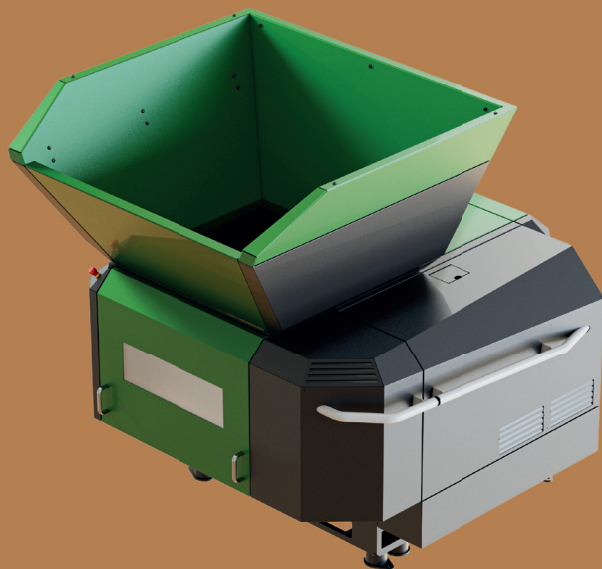

REDUCE.

REUSER SD 900

Univerzalna drobilica

REACT.

RECOVER.

Otkrijte snagu i učinkovitost u jednom koraku s našim vrhunskim drobilicama! S naprednom tehnologijom i robusnim dizajnom, naše drobilice omogućuju iznimnu učinkovitost u obradi različitih materijala. Preuzmite kontrolu i postavite nove standarde. Ne slijedite druge – budite vođa uz pomoć naše vrhunske opreme, koja je izrađena za izdržljivost i učinkovitost.

TEHNIČKI PODACI

REUSER SD 900 univerzalna drobilica

Motor	kW	18,5 / 22 / 30
Rotor	br.	1
Duljina rotora	mm	870
Broj reznih noževa	kom.	38
Promjer rotora	mm	270
Brzina rotora	rpm	80 - 120
Otvor za punjenje na rotoru	mm	825 x 870
Dostupna sita	mm	10/15/16-12/20-15/30-20/30/40/50
Kapacitet hidrauličkog ulja	l	30
Dimenzije (V / Š / D)	mm	2036 / 1973 / 2152
Težina	kg	2050