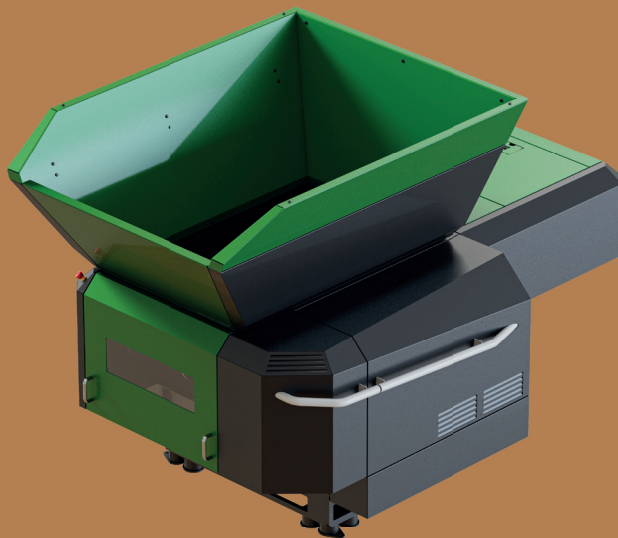

ZMANJŠAJ.

ROBUST SD 900 XL

Univerzalni drobilnik

REAGIRAJ.

POVRNI.

Odkrijte moč in učinkovitost v enem samem koraku z našimi vrhunskimi drobilniki! Z napredno tehnologijo in robustno zasnovo, naši drobilniki omogočajo izjemno učinkovitost pri obdelavi najrazličnejših materialov. Prevezmite nadzor in postavite nove standarde. Ne sledite drugim - bodite vodilni s pomočjo naše vrhunske opreme, ki je izdelana za vzdržljivost in učinkovitost.

ROBUST
REUSER

TEHNIČNI PODATKI

ROBUST SD 900 XL univerzalni drobilnik

Motor	kW	18,5 / 22 / 30
Rotor	enot	1
Dolžina rotorja	mm	870
Število rezilnih nožev	kom.	38
Premer rotorja	mm	270
Hitrost rotorja	rpm	80 - 120
Vsipna odprtina na rotorju	mm	825 x 870
Razpoložljiva sita	mm	10/15/16-12/20-15/30-20/30/40/50
Količina hidravličnega olja	l	30
Dimenzije (V / Š / D)	mm	2036 / 1972 / 3208
Teža	kg	2450