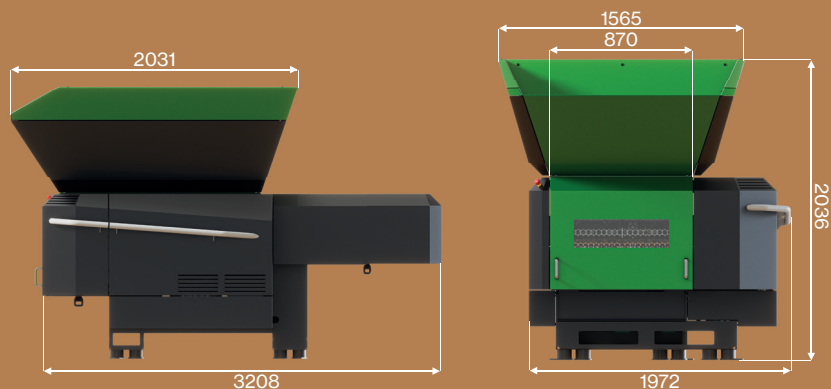

ZMANJŠAJ.

ROBUST SD 900 XL

Univerzalni drobilnik

REAGIRAJ.

POVRNI.

Odkrijte moč in učinkovitost v enem samem koraku z našimi vrhunskimi drobilniki! Z napredno tehnologijo in robustno zasnovo, naši drobilniki omogočajo izjemno učinkovitost pri obdelavi najrazličnejših materialov. Prevezmite nadzor in postavite nove standarde. Ne sledite drugim - bodite vodilni s pomočjo naše vrhunske opreme, ki je izdelana za vzdržljivost in učinkovitost.

ROBUST
REUSER

TEHNIČNI PODATKI

ROBUST SD 900 XL univerzalni drobilnik

Motor	kW	18,5 / 22 / 30
Rotor	enot	1
Dolžina rotorja	mm	870
Število rezilnih nožev	kom.	38
Premer rotorja	mm	270
Hitrost rotorja	rpm	80 - 120
Vsipna odprtina na rotorju	mm	825 x 870
Razpoložljiva sita	mm	10/15/16-12/20-15/30-20/30/40/50
Količina hidravličnega olja	l	30
Dimenzije (V / Š / D)	mm	2036 / 1972 / 3208
Teža	kg	2450