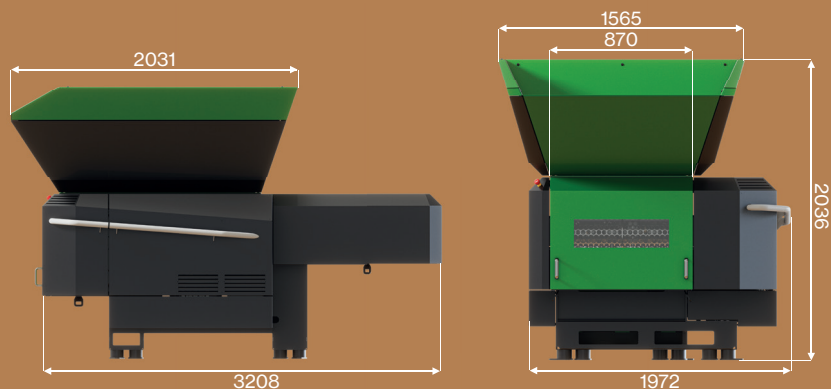

REDUCE.

REUSER SD 900 XL

Univerzalna drobilica

REACT.

RECOVER.

Otkrijte snagu i učinkovitost u jednom koraku s našim vrhunskim drobilicama! S naprednom tehnologijom i robusnim dizajnom, naše drobilice omogućuju iznimnu učinkovitost u obradi različitih materijala. Preuzmite kontrolu i postavite nove standarde. Ne slijedite druge – budite vođa uz pomoć naše vrhunske opreme, koja je izrađena za izdržljivost i učinkovitost.

ROBUST
REUSER

TEHNIČKI PODACI

REUSER SD 900 XL univerzalna drobilica

Motor	kW	18,5 / 22 / 30
Rotor	br.	1
Duljina rotora	mm	870
Broj reznih noževa	kom.	38
Promjer rotora	mm	270
Brzina rotora	rpm	80 - 120
Otvor za punjenje na rotoru	mm	825 x 870
Dostupna sita	mm	10/15/16-12/20-15/30-20/30/40/50
Kapacitet hidrauličkog ulja	l	30
Dimenzije (V / Š / D)	mm	2036 / 1972 / 3208
Težina	kg	2450