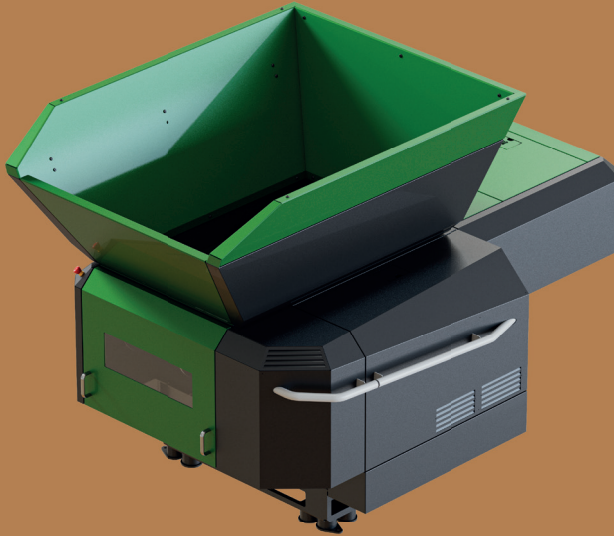

REDUCE.

REUSER SD 900 XL

Univerzalna drobilica

REACT.

RECOVER.

Otkrijte snagu i učinkovitost u jednom koraku s našim vrhunskim drobilicama! S naprednom tehnologijom i robusnim dizajnom, naše drobilice omogućuju iznimnu učinkovitost u obradi različitih materijala. Preuzmite kontrolu i postavite nove standarde. Ne slijedite druge – budite vođa uz pomoć naše vrhunske opreme, koja je izrađena za izdržljivost i učinkovitost.

ROBUST
REUSER

TEHNIČKI PODACI

REUSER SD 900 XL univerzalna drobilica

Motor	kW	18,5 / 22 / 30
Rotor	br.	1
Duljina rotora	mm	870
Broj reznih noževa	kom.	38
Promjer rotora	mm	270
Brzina rotora	rpm	80 - 120
Otvor za punjenje na rotoru	mm	825 x 870
Dostupna sita	mm	10/15/16-12/20-15/30-20/30/40/50
Kapacitet hidrauličkog ulja	l	30
Dimenzije (V / Š / D)	mm	2036 / 1972 / 3208
Težina	kg	2450