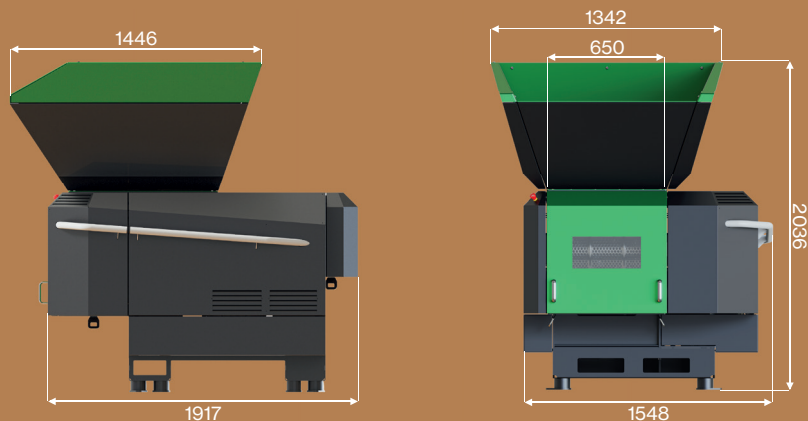

# REUSER SD 700

# TEHNIČNI PODATKI

REUSER SD 700 univerzalni drobilnik

|                             |      |                                     |
|-----------------------------|------|-------------------------------------|
| Motor                       | kW   | 18,5 / 22 / 30                      |
| Rotor                       | enot | 1                                   |
| Dolžina rotorja             | mm   | 650                                 |
| Število rezilnih nožev      | kom. | 28                                  |
| Premer rotorja              | mm   | 270                                 |
| Hitrost rotorja             | rpm  | 80 - 120                            |
| Vsipna odprtina na rotorju  | mm   | 825 x 650                           |
| Razpoložljiva sita          | mm   | 10/12/15/16-12/20-15/30-20/30/40/50 |
| Količina hidravličnega olja | l    | 30                                  |
| Dimenzije (V / Š / D)       | mm   | 2036 / 1548 / 1917                  |
| Teža                        | kg   | 1750                                |