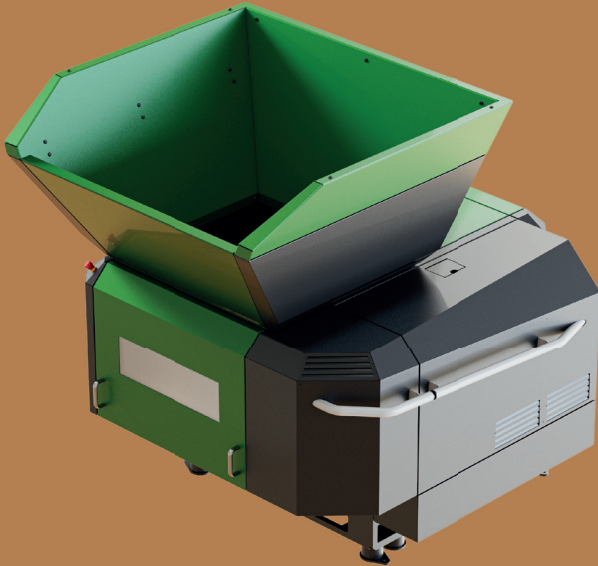

ZMANJŠAJ.

REUSER SD 700

Univerzalni drobilnik

REAGIRAJ.

POVRNI.

Odkrijte moč in učinkovitost v enem samem koraku z našimi vrhunskimi drobilniki! Z napredno tehnologijo in robustno zasnovo, naši drobilniki omogočajo izjemno učinkovitost pri obdelavi najrazličnejših materialov. Prevezmite nadzor in postavite nove standarde. Ne sledite drugim - bodite vodilni s pomočjo naše vrhunske opreme, ki je izdelana za vzdržljivost in učinkovitost.

ROBUST
REUSER