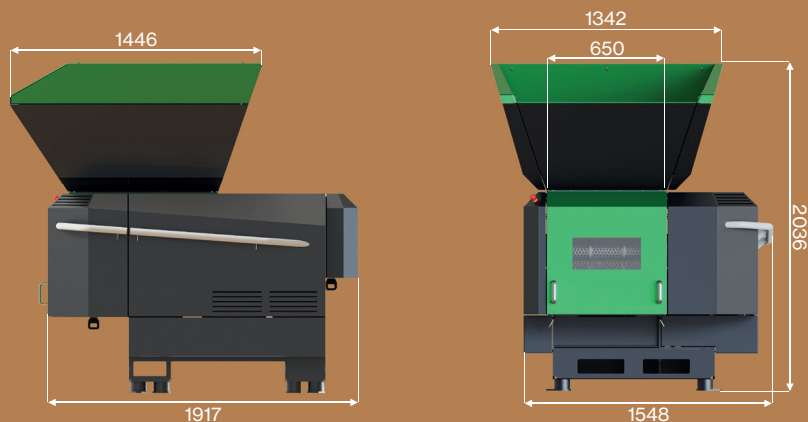

REDUCE.

REUSER SD 700

Univerzalna drobilica

REACT.

RECOVER.

Otkrijte snagu i učinkovitost u jednom koraku s našim vrhunskim drobilicama! S naprednom tehnologijom i robusnim dizajnom, naše drobilice omogućuju iznimnu učinkovitost u obradi različitih materijala. Preuzmite kontrolu i postavite nove standarde. Ne slijedite druge – budite vođa uz pomoć naše vrhunske opreme, koja je izrađena za izdržljivost i učinkovitost.

ROBUST
REUSER

TEHNIČKI PODACI

REUSER SD 700 univerzalna drobilica

Motor	kW	18,5 / 22 / 30
Rotor	br.	1
Duljina rotora	mm	650
Broj reznih noževa	kom.	28
Promjer rotora	mm	270
Brzina rotora	rpm	80 - 120
Otvor za punjenje na rotoru	mm	825 x 650
Dostupna sita	mm	10/12/15/16-12/20-15/30-20/30/40/50
Kapacitet hidrauličkog ulja	l	30
Dimenzije (V / Š / D)	mm	2036 / 1548 / 1917
Težina	kg	1750