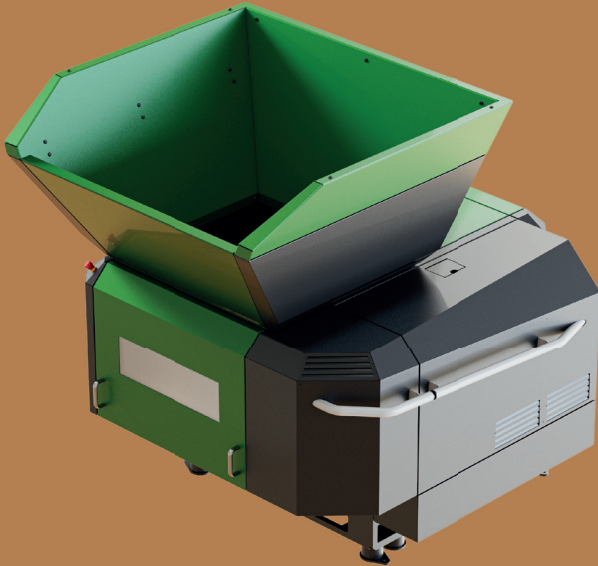

REDUCE.

REUSER SD 700

Univerzalna drobilica

REACT.

RECOVER.

Otkrijte snagu i učinkovitost u jednom koraku s našim vrhunskim drobilicama! S naprednom tehnologijom i robusnim dizajnom, naše drobilice omogućuju iznimnu učinkovitost u obradi različitih materijala. Preuzmite kontrolu i postavite nove standarde. Ne slijedite druge – budite vođa uz pomoć naše vrhunske opreme, koja je izrađena za izdržljivost i učinkovitost.

ROBUST
REUSER

TEHNIČKI PODACI

REUSER SD 700 univerzalna drobilica

Motor	kW	18,5 / 22 / 30
Rotor	br.	1
Duljina rotora	mm	650
Broj reznih noževa	kom.	28
Promjer rotora	mm	270
Brzina rotora	rpm	80 - 120
Otvor za punjenje na rotoru	mm	825 x 650
Dostupna sita	mm	10/12/15/16-12/20-15/30-20/30/40/50
Kapacitet hidrauličkog ulja	l	30
Dimenzije (V / Š / D)	mm	2036 / 1548 / 1917
Težina	kg	1750