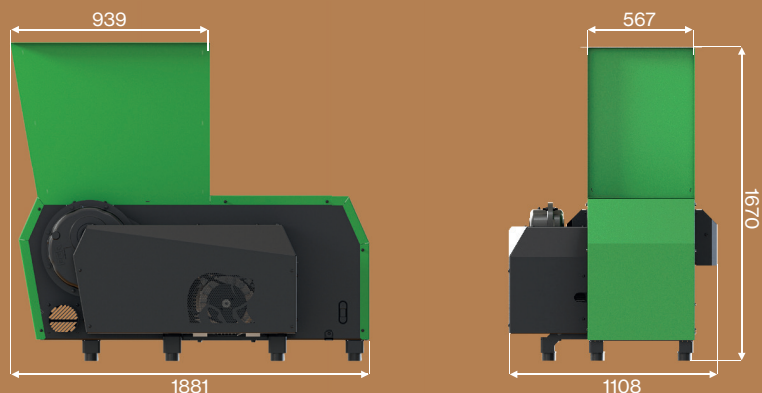

ZMANJŠAJ.

REUSER SD 600

Univerzalni drobilnik

REAGIRAJ.

POVRNI.

Odkrijte moč in učinkovitost v enem samem koraku z našimi vrhunskimi drobilniki! Z napredno tehnologijo in robustno zasnovo, naši drobilniki omogočajo izjemno učinkovitost pri obdelavi najrazličnejših materialov. Prevezmite nadzor in postavite nove standarde. Ne sledite drugim - bodite vodilni s pomočjo naše vrhunske opreme, ki je izdelana za vzdržljivost in učinkovitost.

ROBUST
REUSER

TEHNIČNI PODATKI

REUSER SD 600 univerzalni drobilnik

Motor	kW	15 / 18,5
Rotor	št.	1
Dolžina rotorja	mm	550
Število rezilnih nožev	kom.	14
Premer rotorja	mm	260
Hitrost rotorja	rpm	80 - 120
Vsipna odprtina na rotorju	mm	810 x 549
Razpoložljiva sita	mm	10/15/20/30
Količina hidravličnega olja	l	25
Dimenzije (V / Š / D)	mm	1670 / 1108 / 1881
Teža	kg	1250