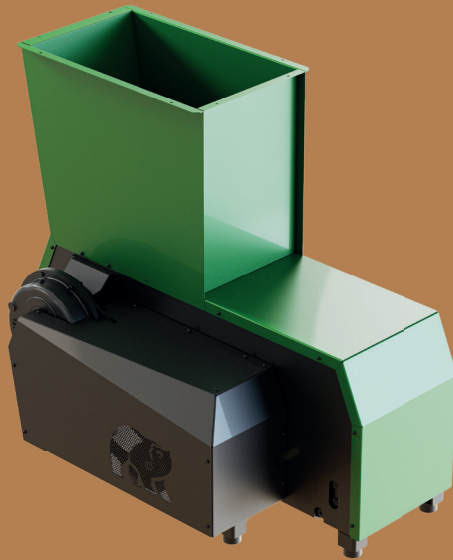

ZMANJŠAJ.

REUSER SD 600

Univerzalni drobilnik

REAGIRAJ.

POVRNI.

Odkrijte moč in učinkovitost v enem samem koraku z našimi vrhunskimi drobilniki! Z napredno tehnologijo in robustno zasnovo, naši drobilniki omogočajo izjemno učinkovitost pri obdelavi najrazličnejših materialov. Prevezmite nadzor in postavite nove standarde. Ne sledite drugim - bodite vodilni s pomočjo naše vrhunske opreme, ki je izdelana za vzdržljivost in učinkovitost.

ROBUST
REUSER

TEHNIČNI PODATKI

REUSER SD 600 univerzalni drobilnik

Motor	kW	15 / 18,5
Rotor	št.	1
Dolžina rotorja	mm	550
Število rezilnih nožev	kom.	14
Premer rotorja	mm	260
Hitrost rotorja	rpm	80 - 120
Vsipna odprtina na rotorju	mm	810 x 549
Razpoložljiva sita	mm	10/15/20/30
Količina hidravličnega olja	l	25
Dimenzije (V / Š / D)	mm	1670 / 1108 / 1881
Teža	kg	1250