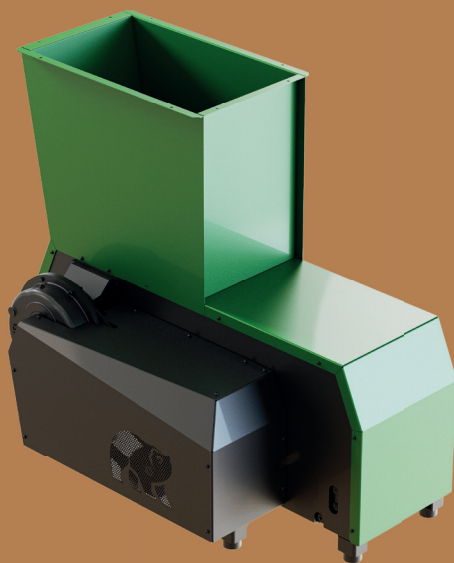

REDUCE.

REUSER SD 600

Univerzalna drobilica

REACT.

RECOVER.

Otkrijte snagu i učinkovitost u jednom koraku s našim vrhunskim drobilicama! S naprednom tehnologijom i robusnim dizajnom, naše drobilice omogućuju iznimnu učinkovitost u obradi različitih materijala. Preuzmite kontrolu i postavite nove standarde. Ne slijedite druge – budite vođa uz pomoć naše vrhunske opreme, koja je izrađena za izdržljivost i učinkovitost.

TEHNIČKI PODACI

REUSER SD 600 univerzalna drobilica

Motor	kW	15 / 18,5
Rotor	br.	1
Duljina rotora	mm	550
Broj reznih noževa	kom.	14
Promjer rotora	mm	260
Brzina rotora	rpm	80 - 120
Otvor za punjenje na rotoru	mm	810 x 549
Dostupna sita	mm	10/15/20/30
Kapacitet hidrauličkog ulja	l	25
Dimenzije (V / Š / D)	mm	1670 / 1108 / 1881
Težina	kg	1250