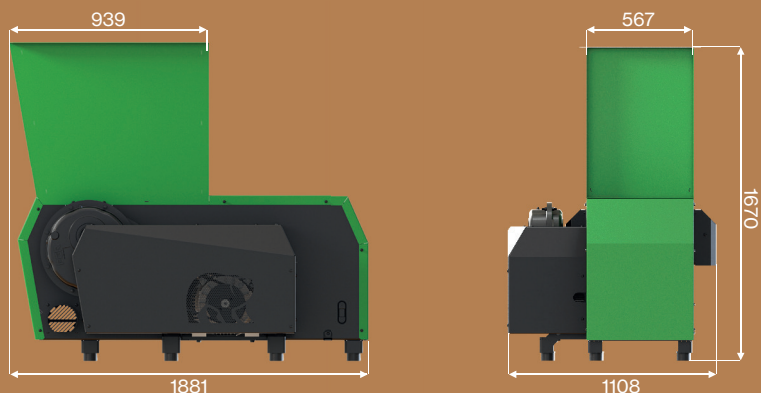

REDUCE.

REUSER SD 600

Univerzalna drobilica

REACT.

RECOVER.

Otkrijte snagu i učinkovitost u jednom koraku s našim vrhunskim drobilicama! S naprednom tehnologijom i robusnim dizajnom, naše drobilice omogućuju iznimnu učinkovitost u obradi različitih materijala. Preuzmite kontrolu i postavite nove standarde. Ne slijedite druge – budite vođa uz pomoć naše vrhunske opreme, koja je izrađena za izdržljivost i učinkovitost.

TEHNIČKI PODACI

REUSER SD 600 univerzalna drobilica

Motor	kW	15 / 18,5
Rotor	br.	1
Duljina rotora	mm	550
Broj reznih noževa	kom.	14
Promjer rotora	mm	260
Brzina rotora	rpm	80 - 120
Otvor za punjenje na rotoru	mm	810 x 549
Dostupna sita	mm	10/15/20/30
Kapacitet hidrauličkog ulja	l	25
Dimenzije (V / Š / D)	mm	1670 / 1108 / 1881
Težina	kg	1250