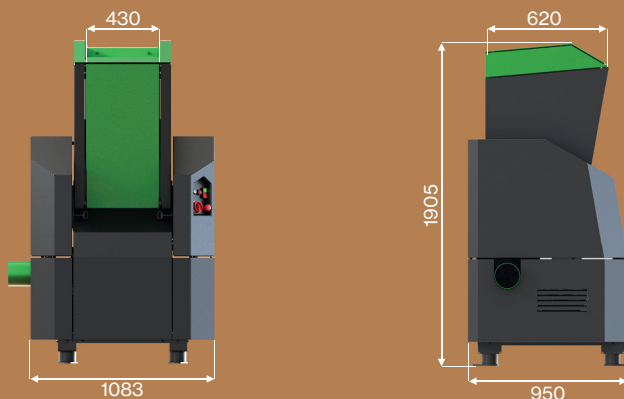

ZMANJŠAJ.

REUSER SD 450

Univerzalni drobilnik

REAGIRAJ.

POVRNI.

Odkrijte moč in učinkovitost v enem samem koraku z našimi vrhunskimi drobilniki! Z napredno tehnologijo in robustno zasnovo, naši drobilniki omogočajo izjemno učinkovitost pri obdelavi najrazličnejših materialov. Prevezmite nadzor in postavite nove standarde. Ne sledite drugim - bodite vodilni s pomočjo naše vrhunske opreme, ki je izdelana za vzdržljivost in učinkovitost.

ROBUST
REUSER

TEHNIČNI PODATKI

REUSER SD 450 univerzalni drobilnik

Motor	kW	11 / 15
Rotor	št.	1
Dolžina rotorja	mm	430
Število rezilnih nožev	kom.	15
Premer rotorja	mm	160
Hitrost rotorja	rpm	265
Vsipna odprtina na rotorju	mm	620 x 430
Razpoložljiva sita	mm	10/12/15/20/30/40
Količina hidravličnega olja	l	/
Dimenzije (V / Š / D)	mm	1905 / 1083 / 950
Teža	kg	920