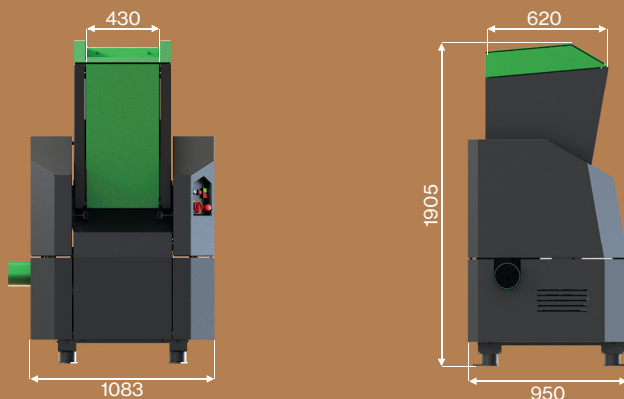

REDUCE.

REUSER SD 450

Univerzalna drobilica

REACT.

RECOVER.

Otkrijte snagu i učinkovitost u jednom koraku s našim vrhunskim drobilicama! S naprednom tehnologijom i robusnim dizajnom, naše drobilice omogućuju iznimnu učinkovitost u obradi različitih materijala. Preuzmite kontrolu i postavite nove standarde. Ne slijedite druge – budite vođa uz pomoć naše vrhunske opreme, koja je izrađena za izdržljivost i učinkovitost.

ROBUST
REUSER

TEHNIČKI PODACI

REUSER SD 450 univerzalna drobilica

Motor	kW	11 / 15
Rotor	br.	1
Duljina rotora	mm	430
Broj reznih noževa	kom.	15
Promjer rotora	mm	160
Brzina rotora	rpm	265
Otvor za punjenje na rotoru	mm	620 x 430
Dostupna sita	mm	10/12/15/20/30/40
Kapacitet hidrauličkog ulja	l	/
Dimenzije (V / Š / D)	mm	1905 / 1083 / 950
Težina	kg	920