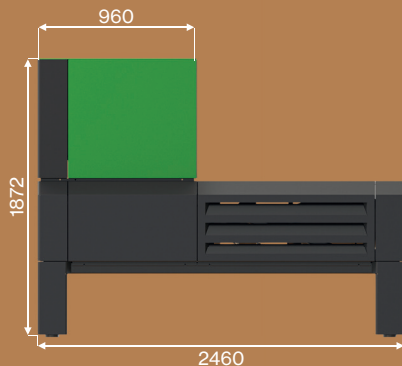

REDUCE.

REUSER QD 450

Univerzalna drobilica

REACT.

RECOVER.

Otkrijte snagu i učinkovitost u jednom koraku s našim vrhunskim drobilicama! S naprednom tehnologijom i robusnim dizajnom, naše drobilice omogućuju iznimnu učinkovitost u obradi različitih materijala. Preuzmite kontrolu i postavite nove standarde. Ne slijedite druge – budite vođa uz pomoć naše vrhunske opreme, koja je izrađena za izdržljivost i učinkovitost.

ROBUST
REUSER

TEHNIČKI PODACI

REUSER QD 450 univerzalna drobilica

Motor	kW	2 x 22
Rotor	br.	4
Duljina rotora	mm	470
Broj reznih noževa	kom.	2 x 12 + 2 x 13
Promjer rotora	mm	2 x 255 + 2 x 235
Brzina rotora	rpm	25 + 35
Otvor za punjenje na rotoru	mm	465 x 650
Dostupna sita	mm	30
Kapacitet hidrauličkog ulja	l	/
Dimenzije (V / Š / D)	mm	1872 / 1066 / 2460
Težina	kg	2510