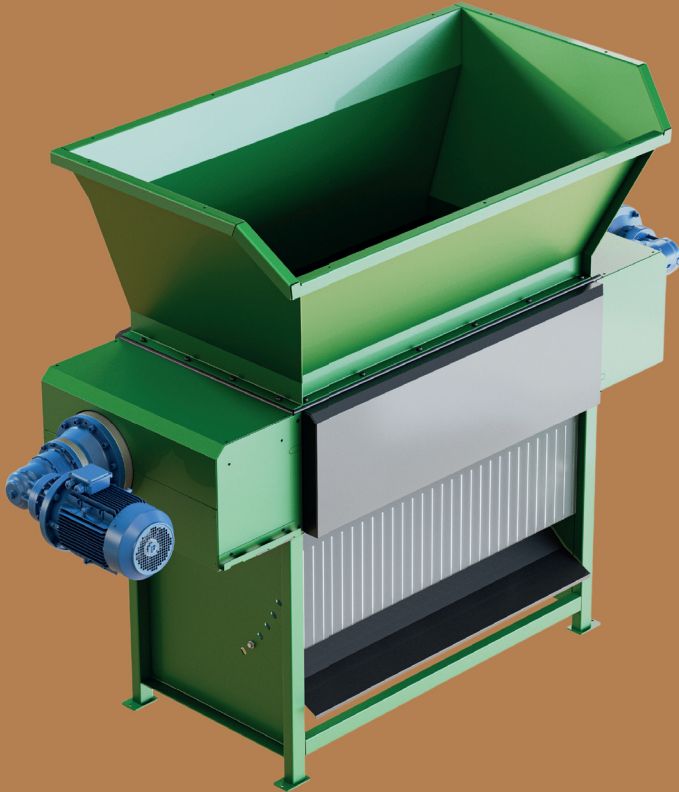

REDUCE.

REUSER PD 1500

Preddrobilica

REACT.

RECOVER.

Otkrijte snagu i učinkovitost u jednom koraku s našim vrhunskim drobilicama! S naprednom tehnologijom i robusnim dizajnom, naše drobilice omogućuju iznimnu učinkovitost u obradi različitih materijala. Preuzmite kontrolu i postavite nove standarde. Ne slijedite druge – budite vođa uz pomoć naše vrhunske opreme, koja je izrađena za izdržljivost i učinkovitost.

ROBUST
REUSER

TEHNIČKI PODACI

REUSER PD 1500 TWIN Preddrobnilica

Motor	kW	5,5 + 9,2
Rotor	br.	2
Duljina rotora	mm	1580
Broj reznih noževa	kom.	2 x 12
Promjer rotora	mm	355
Brzina rotora	rpm	5,3 + 10,3
Otvor za punjenje na rotoru	mm	1560 x 800
Dostupna sita	mm	/
Kapacitet hidrauličkog ulja	l	/
Dimenzije (V / Š / D)	mm	2372 / 3446 / 1176
Težina	kg	1840