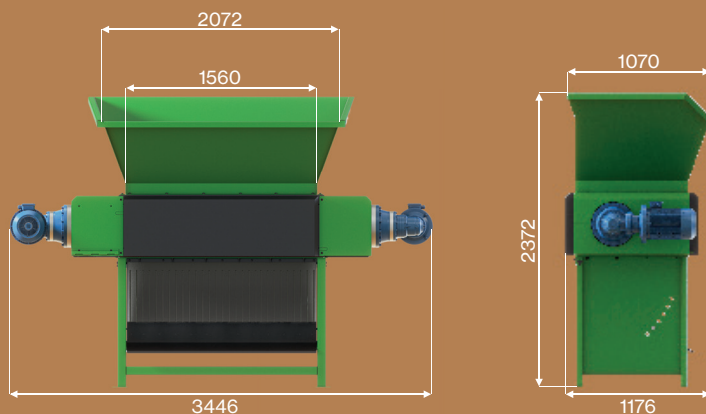

REDUCE.

REUSER PD 1500

Preddrobilica

REACT.

RECOVER.

Otkrijte snagu i učinkovitost u jednom koraku s našim vrhunskim drobilicama! S naprednom tehnologijom i robusnim dizajnom, naše drobilice omogućuju iznimnu učinkovitost u obradi različitih materijala. Preuzmite kontrolu i postavite nove standarde. Ne slijedite druge – budite vođa uz pomoć naše vrhunske opreme, koja je izrađena za izdržljivost i učinkovitost.

ROBUST
REUSER

TEHNIČKI PODACI

REUSER PD 1500 TWIN Preddrobnilica

Motor	kW	5,5 + 9,2
Rotor	br.	2
Duljina rotora	mm	1580
Broj reznih noževa	kom.	2 x 12
Promjer rotora	mm	355
Brzina rotora	rpm	5,3 + 10,3
Otvor za punjenje na rotoru	mm	1560 x 800
Dostupna sita	mm	/
Kapacitet hidrauličkog ulja	l	/
Dimenzije (V / Š / D)	mm	2372 / 3446 / 1176
Težina	kg	1840