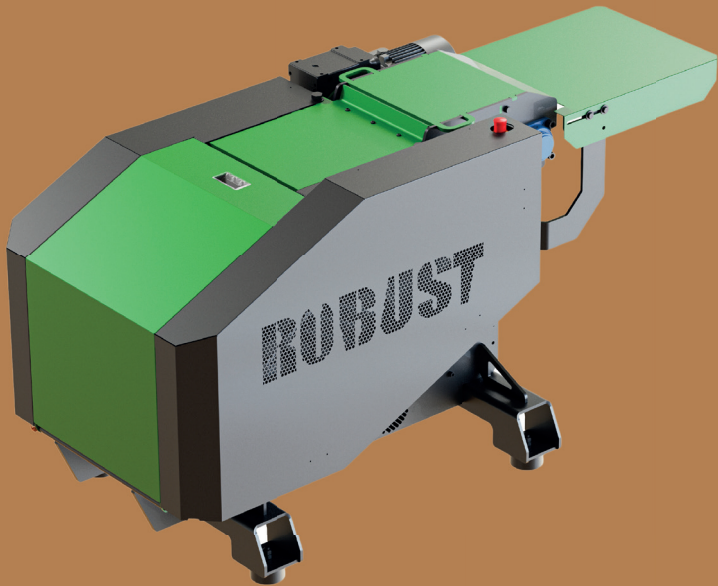

ZMANJŠAJ.

REUSER LD 350

Horizontalni drobilnik

REAGIRAJ.

POVRNI.

Odkrijte moč in učinkovitost v enem samem koraku z našimi vrhunskimi drobilniki! Z napredno tehnologijo in robustno zasnovo, naši drobilniki omogočajo izjemno učinkovitost pri obdelavi najrazličnejših materialov. Prevezmite nadzor in postavite nove standarde. Ne sledite drugim - bodite vodilni s pomočjo naše vrhunske opreme, ki je izdelana za vzdržljivost in učinkovitost.

ROBUST
REUSER

TEHNIČNI PODATKI

REUSER LD 350 horizontalni drobilnik

Motor	kW	22 / 30
Rotor	št.	1
Dolžina rotorja	mm	348
Število rezilnih nožev	kom.	12
Premer rotorja	mm	260
Hitrost rotorja	rpm	960
Odprtina za polnjenje	mm	350 x 100
Uporabna odprtina za polnjenje	mm	340 x 80
Razpoložljiva sита	mm	10 / 15 / 25
Količina hidravličnega olja	l	/
Dimenzije (V / Š / D)	mm	1172 / 1003 / 2221
Teža	kg	1230-1290