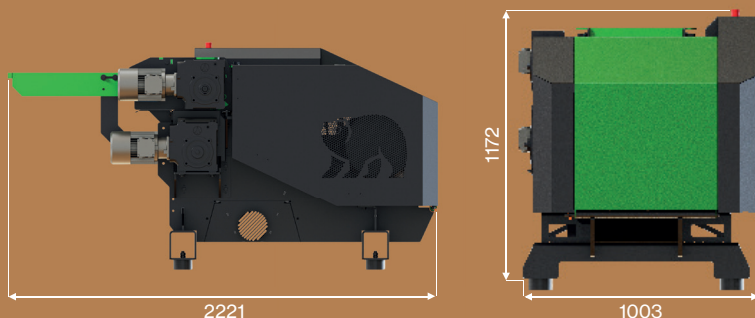

ZMANJŠAJ.

REUSER LD 350

Horizontalni drobilnik

REAGIRAJ.

POVRNI.

Odkrijte moč in učinkovitost v enem samem koraku z našimi vrhunskimi drobilniki! Z napredno tehnologijo in robustno zasnovo, naši drobilniki omogočajo izjemno učinkovitost pri obdelavi najrazličnejših materialov. Prevezmite nadzor in postavite nove standarde. Ne sledite drugim - bodite vodilni s pomočjo naše vrhunske opreme, ki je izdelana za vzdržljivost in učinkovitost.

ROBUST
REUSER

TEHNIČNI PODATKI

REUSER LD 350 horizontalni drobilnik

Motor	kW	22 / 30
Rotor	št.	1
Dolžina rotorja	mm	348
Število rezilnih nožev	kom.	12
Premer rotorja	mm	260
Hitrost rotorja	rpm	960
Odprtina za polnjenje	mm	350 x 100
Uporabna odprtina za polnjenje	mm	340 x 80
Razpoložljiva sита	mm	10 / 15 / 25
Količina hidravličnega olja	l	/
Dimenzije (V / Š / D)	mm	1172 / 1003 / 2221
Teža	kg	1230-1290