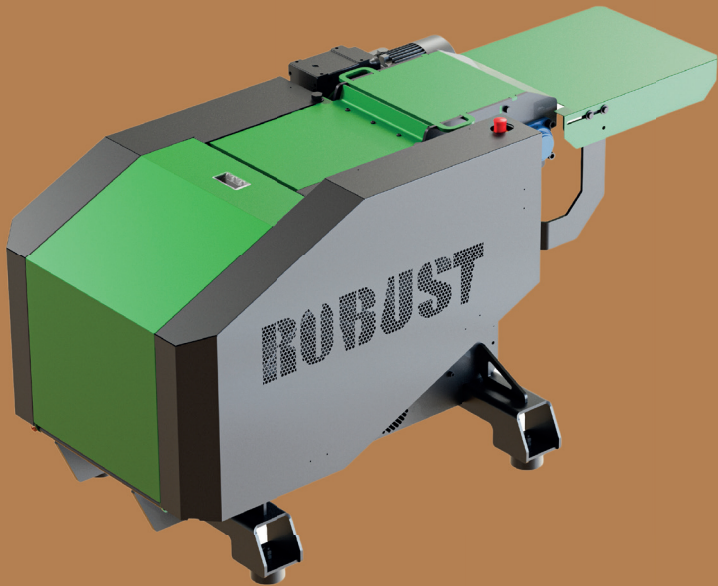

# REUSER LD 350

Rozdrabniarka pozioma

REACT.

RECOVER.

Odkryj moc i wydajność w jednym kroku dzięki naszym najwyższej jakości rozdrabniaczom! Zaawansowana technologia i solidna konstrukcja naszych urządzeń zapewniają wyjątkową efektywność w przetwarzaniu szerokiej gamy materiałów. Przejmij kontrolę i ustanawiaj nowe standardy. Nie naśladuj – bądź liderem z naszymi premium urządzeniami, zaprojektowanymi z myślą o trwałości i wydajności.

# DANE TECHNICZNE

REUSER LD 350 rozdrabniarka pozioma

Moc znamionowa	kW	22 / 30
Wał tnący	Nr.	1
Długość wirnika	mm	348
Liczba ostrzy	szt.	12
Średnica wirnika	mm	260
Prędkość wirnika	rpm	960
Otwór wysypowy	mm	350 x 100
Funkcjonalny otwór wysypowy	mm	340 x 80
Dostępne rozmiary sit	mm	10 / 15 / 25
Pojemność oleju hydraulicznego	l	/
Wymiary (wys. / szer. / dł.)	mm	1172 / 1003 / 2221
Waga	kg	1230-1290