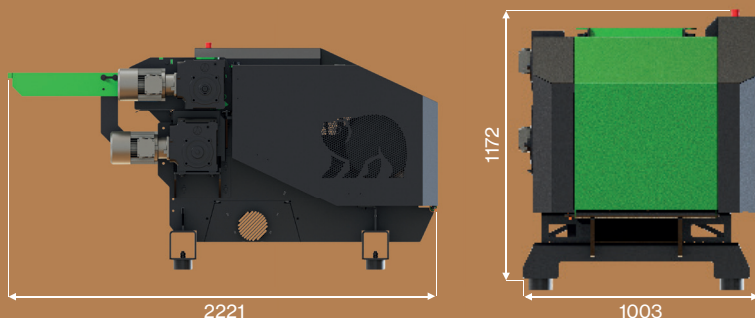

# REUSER LD 350

Rozdrabniarka pozioma

REACT.

RECOVER.

Odkryj moc i wydajność w jednym kroku dzięki naszym najwyższej jakości rozdrabniaczom! Zaawansowana technologia i solidna konstrukcja naszych urządzeń zapewniają wyjątkową efektywność w przetwarzaniu szerokiej gamy materiałów. Przejmij kontrolę i ustanawiaj nowe standardy. Nie naśladuj – bądź liderem z naszymi premium urządzeniami, zaprojektowanymi z myślą o trwałości i wydajności.

# DANE TECHNICZNE

REUSER LD 350 rozdrabniarka pozioma

Moc znamionowa	kW	22 / 30
Wał tnący	Nr.	1
Długość wirnika	mm	348
Liczba ostrzy	szt.	12
Średnica wirnika	mm	260
Prędkość wirnika	rpm	960
Otwór wysypowy	mm	350 x 100
Funkcjonalny otwór wysypowy	mm	340 x 80
Dostępne rozmiary sit	mm	10 / 15 / 25
Pojemność oleju hydraulicznego	l	/
Wymiary (wys. / szer. / dł.)	mm	1172 / 1003 / 2221
Waga	kg	1230-1290