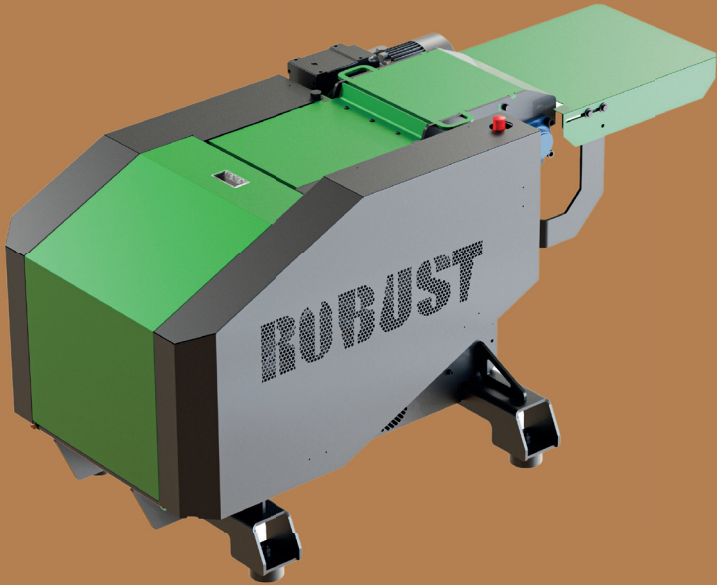

REDUCE.

REUSER LD 350

Horizontalna drobilica

REACT.

RECOVER.

Otkrijte snagu i učinkovitost u jednom koraku s našim vrhunskim drobilicama! S naprednom tehnologijom i robusnim dizajnom, naše drobilice omogućuju iznimnu učinkovitost u obradi različitih materijala. Preuzmite kontrolu i postavite nove standarde. Ne slijedite druge – budite vođa uz pomoć naše vrhunske opreme, koja je izrađena za izdržljivost i učinkovitost.

TEHNIČKI PODACI

REUSER LD 350 horizontalna drobilica

| | | |
|--------------------------------|------|--------------------|
| Motor | kW | 22 / 30 |
| Rotor | br. | 1 |
| Duljina rotora | mm | 348 |
| Broj reznih noževa | kom. | 12 |
| Promjer rotora | mm | 260 |
| Brzina rotora | rpm | 960 |
| Otvor za punjenje | mm | 350 x 100 |
| Funkcionalni otvor za punjenje | mm | 340 x 80 |
| Dostupna sita | mm | 10 / 15 / 25 |
| Kapacitet hidrauličkog ulja | l | / |
| Dimenzije (V / Š / D) | mm | 1172 / 1003 / 2221 |
| Težina | kg | 1230-1290 |