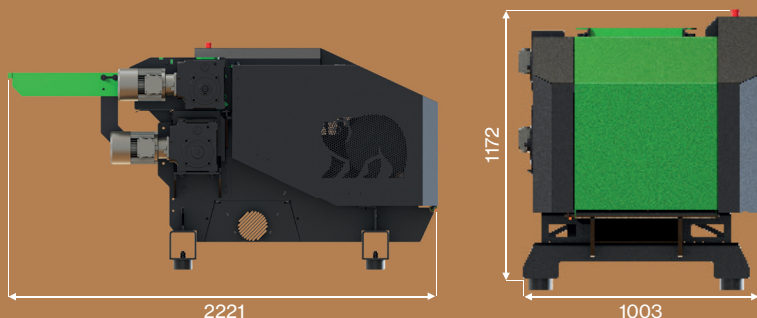

REDUCE.

REUSER LD 350

Horizontalna drobilica

REACT.

RECOVER.

Otkrijte snagu i učinkovitost u jednom koraku s našim vrhunskim drobilicama! S naprednom tehnologijom i robusnim dizajnom, naše drobilice omogućuju iznimnu učinkovitost u obradi različitih materijala. Preuzmite kontrolu i postavite nove standarde. Ne slijedite druge – budite vođa uz pomoć naše vrhunske opreme, koja je izrađena za izdržljivost i učinkovitost.

TEHNIČKI PODACI

REUSER LD 350 horizontalna drobilica

| | | |
|--------------------------------|------|--------------------|
| Motor | kW | 22 / 30 |
| Rotor | br. | 1 |
| Duljina rotora | mm | 348 |
| Broj reznih noževa | kom. | 12 |
| Promjer rotora | mm | 260 |
| Brzina rotora | rpm | 960 |
| Otvor za punjenje | mm | 350 x 100 |
| Funkcionalni otvor za punjenje | mm | 340 x 80 |
| Dostupna sita | mm | 10 / 15 / 25 |
| Kapacitet hidrauličkog ulja | l | / |
| Dimenzije (V / Š / D) | mm | 1172 / 1003 / 2221 |
| Težina | kg | 1230-1290 |