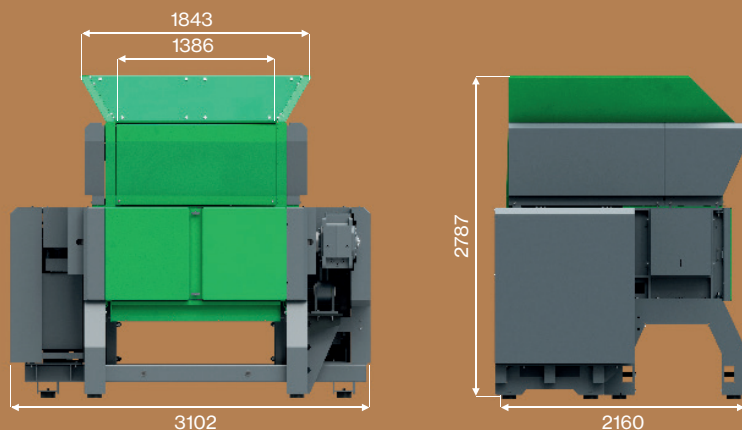

ROBUST
REUSER

TEHNIČNI PODATKI

REUSER ID 1400 univerzalni drobilnik

Motor	kW	55 / 75 / 90 / 110
Rotor	št.	1
Dolžina rotorja	mm	1386
Število rezilnih nožev	kom.	60
Premer rotorja	mm	315
Hitrost rotorja	rpm	30 - 80
Vsipna odprtina	mm	1843 x 1843
Razpoložljiva sita	mm	15/20/30/50/70/90
Količina hidravličnega olja	l	120
Dimenzije (V / Š / D)	mm	2787 / 3102 / 2160
Teža	kg	8000