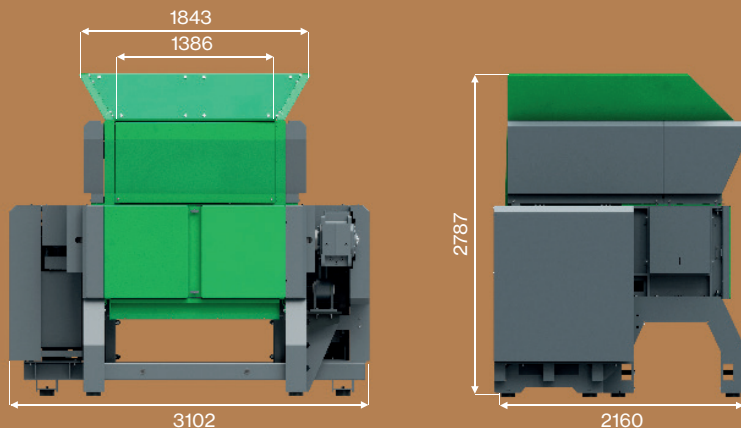

REDUCE.

REUSER ID 1400

Uniwersalny rozdrabniacz

REACT.

RECOVER.

Odkryj moc i wydajność w jednym kroku dzięki naszym najwyższej jakości rozdrabniaczom! Zaawansowana technologia i solidna konstrukcja naszych urządzeń zapewniają wyjątkową efektywność w przetwarzaniu szerokiej gamy materiałów. Przejmij kontrolę i ustanawiaj nowe standardy. Nie naśladuj – bądź liderem z naszymi premium urządzeniami, zaprojektowanymi z myślą o trwałości i wydajności.

DANE TECHNICZNE

REUSER ID 1400 uniwersalny rozdrabniacz

Moc znamionowa	kW	55 / 75 / 90 / 110
Wał tnący	Nr.	1
Długość wirnika	mm	1386
Liczba ostrzy	szt.	60
Średnica wirnika	mm	315
Prędkość wirnika	rpm	30 - 80
Otwór wyspowy na wałku	mm	1843 x 1843
Dostępne rozmiary sit	mm	15/20/30/50/70/90
Pojemność oleju hydraulicznego	l	120
Wymiary (wys. / szer. / dł.)	mm	2787 / 3102 / 2160
Waga	kg	8000