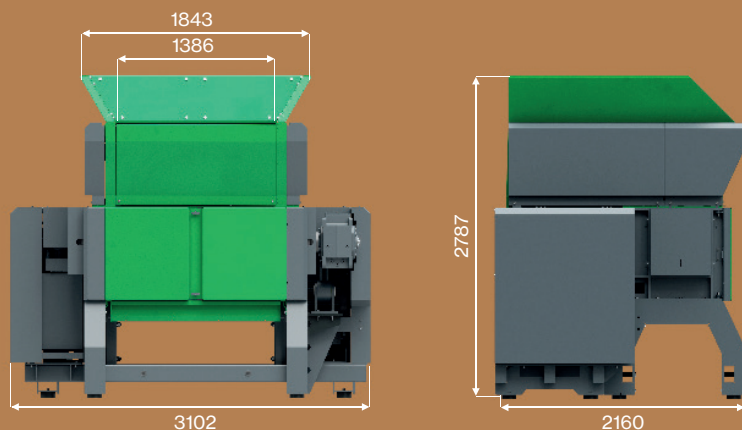

REDUCE.

REUSER ID 1400

Univerzalna drobilica

REACT.

RECOVER.

Otkrijte snagu i učinkovitost u jednom koraku s našim vrhunskim drobilicama! S naprednom tehnologijom i robusnim dizajnom, naše drobilice omogućuju iznimnu učinkovitost u obradi različitih materijala. Preuzmite kontrolu i postavite nove standarde. Ne slijedite druge – budite vođa uz pomoć naše vrhunske opreme, koja je izrađena za izdržljivost i učinkovitost.

ROBUST
REUSER

TEHNIČKI PODACI

REUSER ID 1400 univerzalna drobilica

Motor	kW	55 / 75 / 90 / 110
Rotor	br.	1
Duljina rotora	mm	1386
Broj reznih noževa	kom.	60
Promjer rotora	mm	315
Brzina rotora	rpm	30 - 80
Otvor za punjenje na rotoru	mm	1843 x 1843
Dostupna sita	mm	15/20/30/50/70/90
Kapacitet hidrauličkog ulja	l	120
Dimenzije (V / Š / D)	mm	2787 / 3102 / 2160
Težina	kg	8000