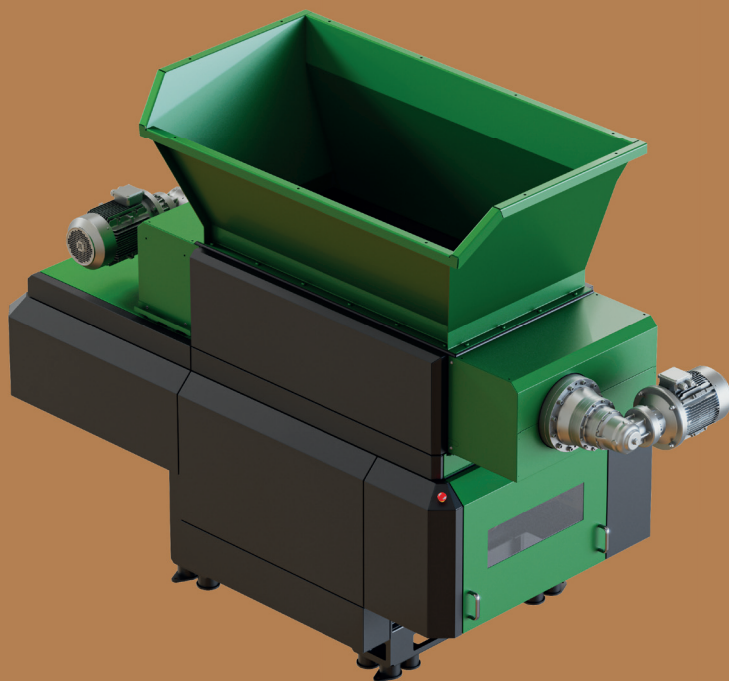

ZMANJŠAJ.

REUSER HD 1500

Hibridni drobilnik

REAGIRAJ.

POVRNI.

Odkrijte moč in učinkovitost v enem samem koraku z našimi vrhunskimi drobilniki! Z napredno tehnologijo in robustno zasnovo, naši drobilniki omogočajo izjemno učinkovitost pri obdelavi najrazličnejših materialov. Prevezmite nadzor in postavite nove standarde. Ne sledite drugim - bodite vodilni s pomočjo naše vrhunske opreme, ki je izdelana za vzdržljivost in učinkovitost.

ROBUST
REUSER

TEHNIČNI PODATKI

REUSER HD 1500 MONSTER hibridni drobilnik

Motor	kW	30 (drobilnik) + 5,5 in 9,2 (preddrobilnik)
Rotor	enot	1 (drobilnik) + 2 (preddrobilnik)
Dolžina rotorja	mm	870 (drobilnik) + 1580 (preddrobilnik)
Število rezilnih nožev	kom.	38 (drobilnik) + 2 x 12 (preddrobilnik)
Premer rotorja	mm	270 (drobilnik) + 355 (preddrobilnik)
Hitrost rotorja	rpm	80 - 120 (drobilnik) + 5,3 in 10,3 (preddrobilnik)
Vsipna odprtina na rotorju	mm	1560 x 800 (preddrobilnik)
Razpoložljiva sita	mm	10/15/16-12/20-15/30-20/30/40/50
Količina hidravličnega olja	l	30
Dimenzije (V / Š / D)	mm	2668 / 1780 / 3729
Teža	kg	4200