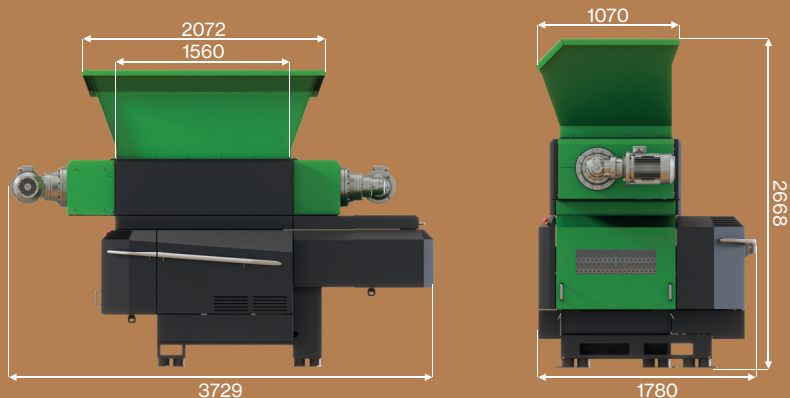

ZMANJŠAJ.

REUSER HD 1500

Hibridni drobilnik

REAGIRAJ.

POVRNI.

Odkrijte moč in učinkovitost v enem samem koraku z našimi vrhunskimi drobilniki! Z napredno tehnologijo in robustno zasnovo, naši drobilniki omogočajo izjemno učinkovitost pri obdelavi najrazličnejših materialov. Prevezmite nadzor in postavite nove standarde. Ne sledite drugim - bodite vodilni s pomočjo naše vrhunske opreme, ki je izdelana za vzdržljivost in učinkovitost.

ROBUST
REUSER

TEHNIČNI PODATKI

REUSER HD 1500 MONSTER hibridni drobilnik

Motor	kW	30 (drobilnik) + 5,5 in 9,2 (preddrobilnik)
Rotor	enot	1 (drobilnik) + 2 (preddrobilnik)
Dolžina rotorja	mm	870 (drobilnik) + 1580 (preddrobilnik)
Število rezilnih nožev	kom.	38 (drobilnik) + 2 x 12 (preddrobilnik)
Premer rotorja	mm	270 (drobilnik) + 355 (preddrobilnik)
Hitrost rotorja	rpm	80 - 120 (drobilnik) + 5,3 in 10,3 (preddrobilnik)
Vsipna odprtina na rotorju	mm	1560 x 800 (preddrobilnik)
Razpoložljiva sita	mm	10/15/16-12/20-15/30-20/30/40/50
Količina hidravličnega olja	l	30
Dimenzije (V / Š / D)	mm	2668 / 1780 / 3729
Teža	kg	4200