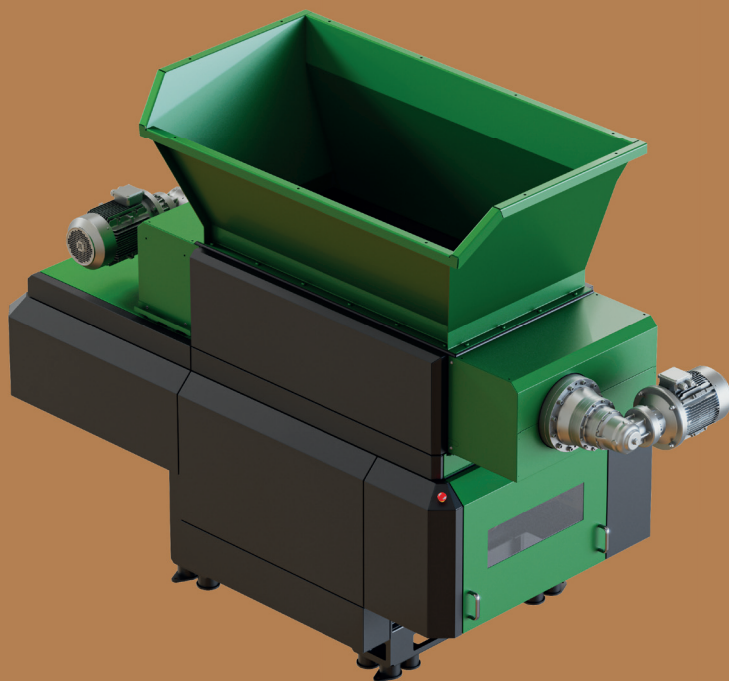

REDUCE.

REUSER HD 1500

Hibridna drobilica

REACT.

RECOVER.

Otkrijte snagu i učinkovitost u jednom koraku s našim vrhunskim drobilicama! S naprednom tehnologijom i robusnim dizajnom, naše drobilice omogućuju iznimnu učinkovitost u obradi različitih materijala. Preuzmite kontrolu i postavite nove standarde. Ne slijedite druge – budite vođa uz pomoć naše vrhunske opreme, koja je izrađena za izdržljivost i učinkovitost.

ROBUST
REUSER