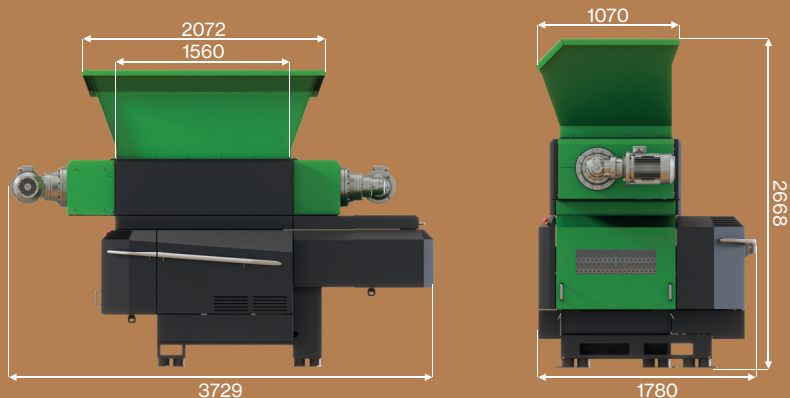

# TEHNIČKI PODACI

REUSER HD 1500 MONSTER hibridna drobilica

Motor	kW	30 (drobilica) + 5,5 und 9,2 (preddroblilica)
Rotor	br.	1 (drobilica) + 2 (preddroblilica)
Duljina rotora	mm	870 (drobilica) + 1580 (preddroblilica)
Broj reznih noževa	kom.	38 (drobilica) + 2 x 12 (preddroblilica)
Promjer rotora	mm	270 (drobilica) + 355 (preddroblilica)
Brzina rotora	rpm	80 - 120 (drobilica) + 5,3 und 10,3 (preddroblilica)
Otpred za punjenje na rotoru	mm	1560 x 800 (preddroblilica)
Dostupna sita	mm	10/15/16-12/20-15/30-20/30/40/50
Kapacitet hidrauličkog ulja	l	30
Dimenzije (V / Š / D)	mm	2668 / 1780 / 3729
Težina	kg	4200