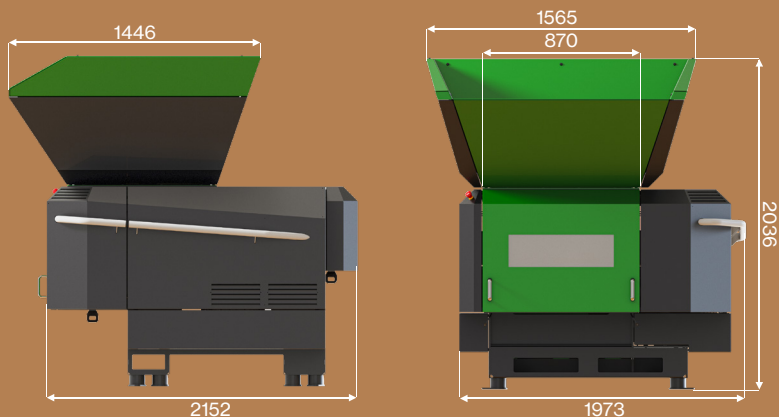

ZMANJŠAJ.

REUSER SD 900

Univerzalni drobilnik

REAGIRAJ.

POVRNI.

Odkrijte moč in učinkovitost v enem samem koraku z našimi vrhunskimi drobilniki! Z napredno tehnologijo in robustno zasnovno, naši drobilniki omogočajo izjemno učinkovitost pri obdelavi najrazličnejših materialov. Prezemite nadzor in postavite nove standarde. Ne sledite drugim - bodite vodilni s pomočjo naše vrhunske opreme, ki je izdelana za vzdržljivost in učinkovitost.

ROBUST
REUSER

TEHNIČNI PODATKI

REUSER SD 900 univerzalni drobilnik

Motor	kW	18,5 / 22 / 30
Rotor	enot	1
Dolžina rotorja	mm	870
Število rezilnih nožev	kom.	38
Premer rotorja	mm	270
Hitrost rotorja	rpm	80 - 120
Vsipna odprtina na rotorju	mm	825 x 870
Razpoložljiva sita	mm	10/15/16-12/20-15/30-20/30/40/50
Količina hidravličnega olja	l	30
Dimenzije (V / Š / D)	mm	2036 / 1973 / 2152
Teža	kg	2050