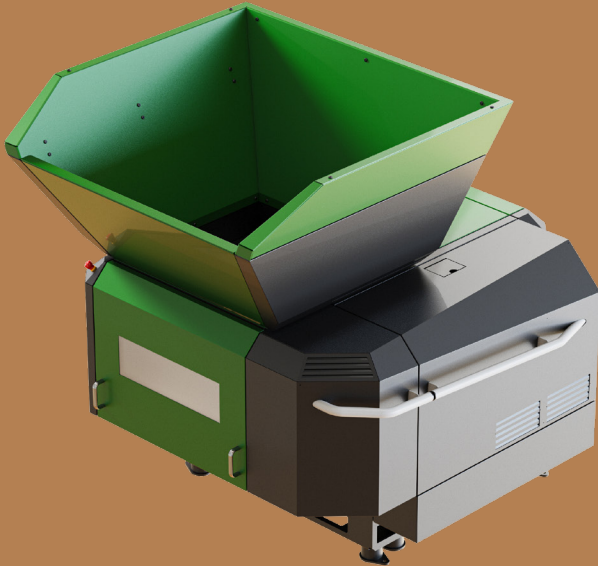

ZMANJŠAJ.

REUSER SD 900

Univerzalni drobilnik

REAGIRAJ.

POVRNI.

Odkrijte moč in učinkovitost v enem samem koraku z našimi vrhunskimi drobilniki! Z napredno tehnologijo in robustno zasnovno, naši drobilniki omogočajo izjemno učinkovitost pri obdelavi najrazličnejših materialov. Prezemite nadzor in postavite nove standarde. Ne sledite drugim - bodite vodilni s pomočjo naše vrhunske opreme, ki je izdelana za vzdržljivost in učinkovitost.

ROBUST
REUSER

TEHNIČNI PODATKI

REUSER SD 900 univerzalni drobilnik

Motor	kW	18,5 / 22 / 30
Rotor	enot	1
Dolžina rotorja	mm	870
Število rezilnih nožev	kom.	38
Premer rotorja	mm	270
Hitrost rotorja	rpm	80 - 120
Vsipna odprtina na rotorju	mm	825 x 870
Razpoložljiva sita	mm	10/15/16-12/20-15/30-20/30/40/50
Količina hidravličnega olja	l	30
Dimenzije (V / Š / D)	mm	2036 / 1973 / 2152
Teža	kg	2050