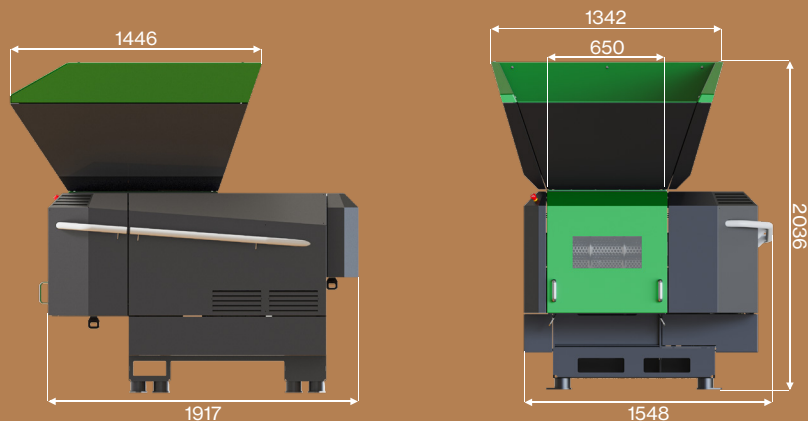

ZMANJŠAJ.

REUSER SD 700

Univerzalni drobilnik

REAGIRAJ.

POVRNI.

Odkrijte moč in učinkovitost v enem samem koraku z našimi vrhunskimi drobilniki! Z napredno tehnologijo in robustno zasnovo, naši drobilniki omogočajo izjemno učinkovitost pri obdelavi najrazličnejših materialov. Prezemite nadzor in postavite nove standarde. Ne sledite drugim - bodite vodilni s pomočjo naše vrhunske opreme, ki je izdelana za vzdržljivost in učinkovitost.

ROBUST
REUSER

TEHNIČNI PODATKI

REUSER SD 700 univerzalni drobilnik

Motor	kW	18,5 / 22 / 30
Rotor	enot	1
Dolžina rotorja	mm	650
Število rezilnih nožev	kom.	28
Premer rotorja	mm	270
Hitrost rotorja	rpm	80 - 120
Vsipna odprtina na rotorju	mm	825 x 650
Razpoložljiva sita	mm	10/12/15/16-12/20-15/30-20/30/40/50
Količina hidravličnega olja	l	30
Dimenzije (V / Š / D)	mm	2036 / 1548 / 1917
Teža	kg	1750