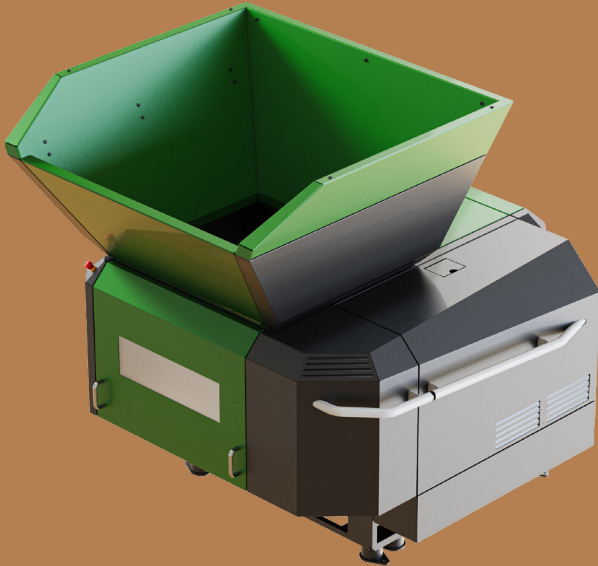

ZMANJŠAJ.

REUSER SD 700

Univerzalni drobilnik

REAGIRAJ.

POVRNI.

Odkrijte moč in učinkovitost v enem samem koraku z našimi vrhunskimi drobilniki! Z napredno tehnologijo in robustno zasnovo, naši drobilniki omogočajo izjemno učinkovitost pri obdelavi najrazličnejših materialov. Prezemite nadzor in postavite nove standarde. Ne sledite drugim - bodite vodilni s pomočjo naše vrhunske opreme, ki je izdelana za vzdržljivost in učinkovitost.

ROBUST
REUSER

TEHNIČNI PODATKI

REUSER SD 700 univerzalni drobilnik

Motor	kW	18,5 / 22 / 30
Rotor	enot	1
Dolžina rotorja	mm	650
Število rezilnih nožev	kom.	28
Premer rotorja	mm	270
Hitrost rotorja	rpm	80 - 120
Vsipna odprtina na rotorju	mm	825 x 650
Razpoložljiva sita	mm	10/12/15/16-12/20-15/30-20/30/40/50
Količina hidravličnega olja	l	30
Dimenzije (V / Š / D)	mm	2036 / 1548 / 1917
Teža	kg	1750