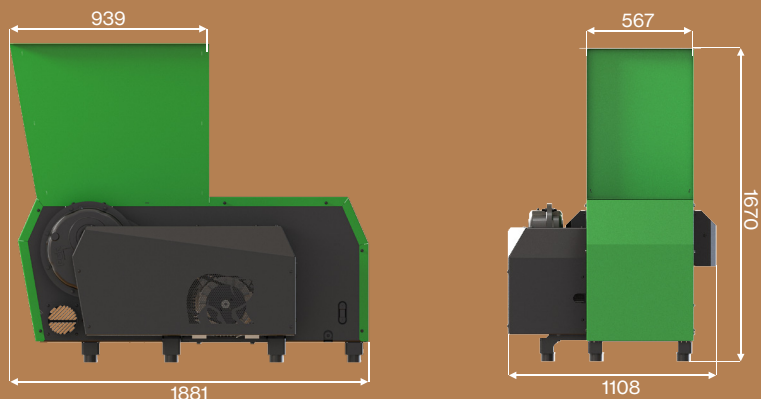

ZMANJŠAJ.

REUSER SD 600

Univerzalni drobilnik

REAGIRAJ.

POVRNI.

Odkrijte moč in učinkovitost v enem samem koraku z našimi vrhunskimi drobilniki! Z napredno tehnologijo in robustno zasnovo, naši drobilniki omogočajo izjemno učinkovitost pri obdelavi najrazličnejših materialov. Prevezmite nadzor in postavite nove standarde. Ne sledite drugim - bodite vodilni s pomočjo naše vrhunske opreme, ki je izdelana za vzdržljivost in učinkovitost.

ROBUST
REUSER

TEHNIČNI PODATKI

REUSER SD 600 univerzalni drobilnik

Motor	kW	15 / 18,5
Rotor	št.	1
Dolžina rotorja	mm	550
Število rezilnih nožev	kom.	14
Premer rotorja	mm	260
Hitrost rotorja	rpm	80 - 120
Vsipna odprtina na rotorju	mm	810 x 549
Razpoložljiva sita	mm	10/15/20/30
Količina hidravličnega olja	l	25
Dimenzije (V / Š / D)	mm	1670 / 1108 / 1881
Teža	kg	1250