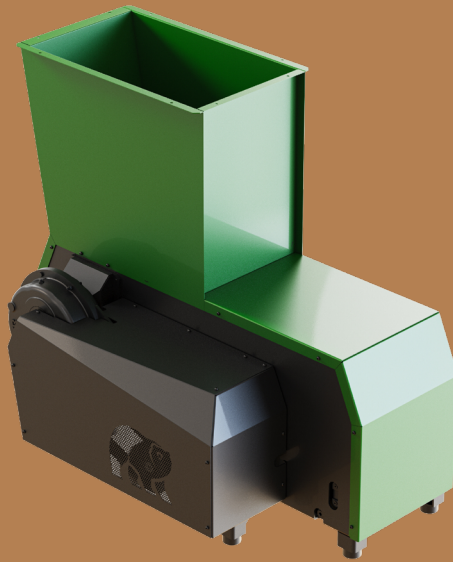

ZMANJŠAJ.

REUSER SD 600

Univerzalni drobilnik

REAGIRAJ.

POVRNI.

Odkrijte moč in učinkovitost v enem samem koraku z našimi vrhunskimi drobilniki! Z napredno tehnologijo in robustno zasnovo, naši drobilniki omogočajo izjemno učinkovitost pri obdelavi najrazličnejših materialov. Prevezmite nadzor in postavite nove standarde. Ne sledite drugim - bodite vodilni s pomočjo naše vrhunske opreme, ki je izdelana za vzdržljivost in učinkovitost.

ROBUST
REUSER

TEHNIČNI PODATKI

REUSER SD 600 univerzalni drobilnik

Motor	kW	15 / 18,5
Rotor	št.	1
Dolžina rotorja	mm	550
Število rezilnih nožev	kom.	14
Premer rotorja	mm	260
Hitrost rotorja	rpm	80 - 120
Vsipna odprtina na rotorju	mm	810 x 549
Razpoložljiva sita	mm	10/15/20/30
Količina hidravličnega olja	l	25
Dimenzije (V / Š / D)	mm	1670 / 1108 / 1881
Teža	kg	1250