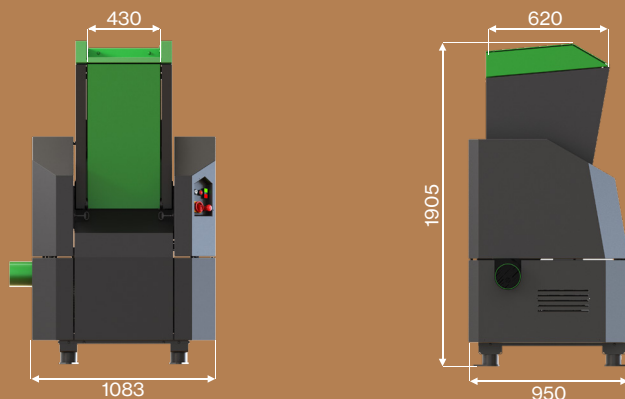

ZMANJŠAJ.

REUSER SD 450

Univerzalni drobilnik

REAGIRAJ.

POVRNI.

Odkrijte moč in učinkovitost v enem samem koraku z našimi vrhunskimi drobilniki! Z napredno tehnologijo in robustno zasnovo, naši drobilniki omogočajo izjemno učinkovitost pri obdelavi najrazličnejših materialov. Prevezmite nadzor in postavite nove standarde. Ne sledite drugim - bodite vodilni s pomočjo naše vrhunske opreme, ki je izdelana za vzdržljivost in učinkovitost.

ROBUST
REUSER

TEHNIČNI PODATKI

REUSER SD 450 univerzalni drobilnik

Motor	kW	11 / 15
Rotor	št.	1
Dolžina rotorja	mm	430
Število rezilnih nožev	kom.	15
Premer rotorja	mm	160
Hitrost rotorja	rpm	265
Vsipna odprtina na rotorju	mm	620 x 430
Razpoložljiva sita	mm	10/12/15/20/30/40
Količina hidravličnega olja	l	/
Dimenzije (V / Š / D)	mm	1905 / 1083 / 950
Teža	kg	920