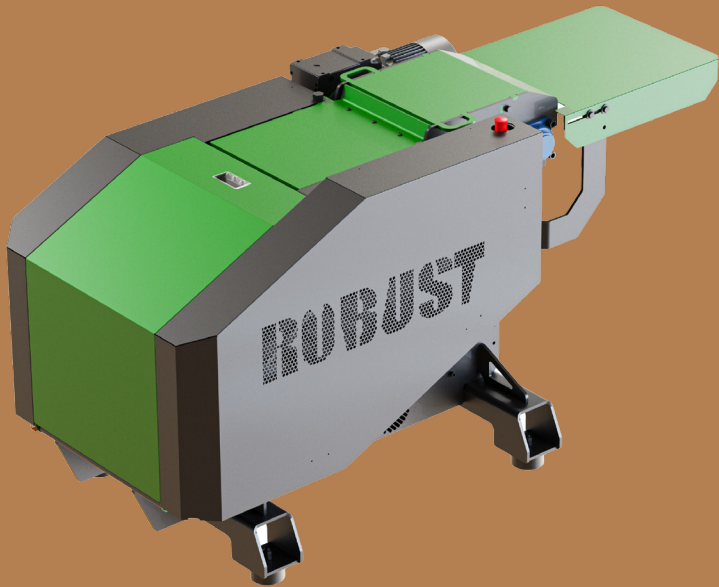

ZMANJŠAJ.

REUSER LD 350

Horizontalni drobilnik

REAGIRAJ.

POVRNI.

Odkrijte moč in učinkovitost v enem samem koraku z našimi vrhunskimi drobilniki! Z napredno tehnologijo in robustno zasnovno, naši drobilniki omogočajo izjemno učinkovitost pri obdelavi najrazličnejših materialov. Prevezmite nadzor in postavite nove standarde. Ne sledite drugim - bodite vodilni s pomočjo naše vrhunske opreme, ki je izdelana za vzdržljivost in učinkovitost.

ROBUST
REUSER