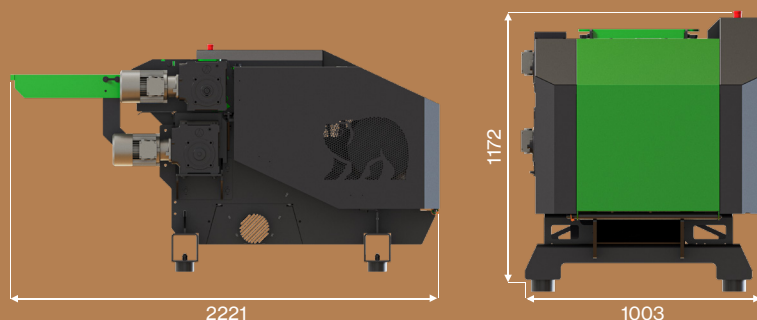

# REUSER LD 350

# TEHNIČNI PODATKI

REUSER LD 350 horizontalni drobilnik

Motor	kW	22 / 30
Rotor	št.	1
Dolžina rotorja	mm	348
Število rezilnih nožev	kom.	12
Premer rotorja	mm	260
Hitrost rotorja	rpm	960
Odprtina za polnjenje	mm	350 x 100
Uporabna odprtina za polnjenje	mm	340 x 80
Razpoložljiva sита	mm	10 / 15 / 25
Količina hidravličnega olja	l	/
Dimenzije (V / Š / D)	mm	1172 / 1003 / 2221
Teža	kg	1220