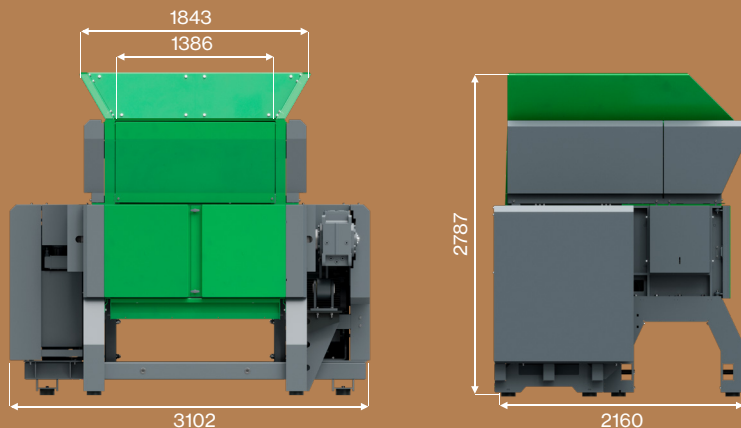

ROBUST
REUSER

TEHNIČNI PODATKI

REUSER ID 1400 enoosni drobilnik

Motor	kW	55 / 75 / 90 / 110
Rotor	št.	1
Dolžina rotorja	mm	1386
Število rezilnih nožev	kom.	60
Premer rotorja	mm	315
Hitrost rotorja	rpm	30 - 80
Vsipna odprtina	mm	1843 x 1843
Razpoložljiva sita	mm	15 / 20 / 30 / 50 / 70 / 90
Količina hidravličnega olja	l	120
Dimenzije (V / Š / D)	mm	2787 / 3102 / 2160
Teža	kg	7400